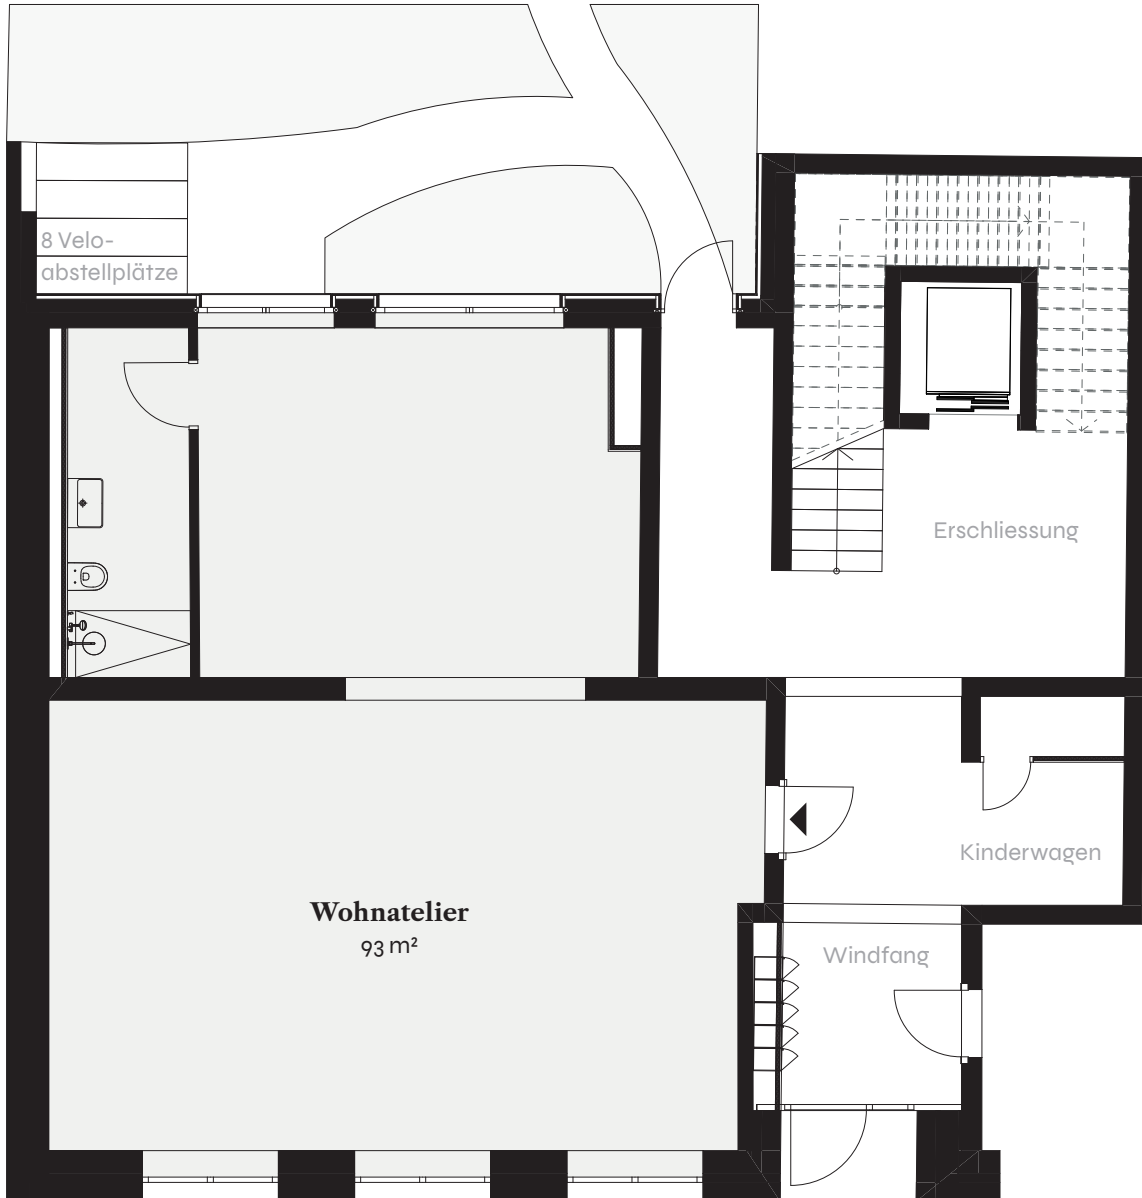

# Wohnatelier

Erdgeschoss

maison  
johann

2.5 Zimmer-Einheit  
E05

Nettofläche ca. 93 m<sup>2</sup>

M 1 2 3 4 5

Mst. 1:100