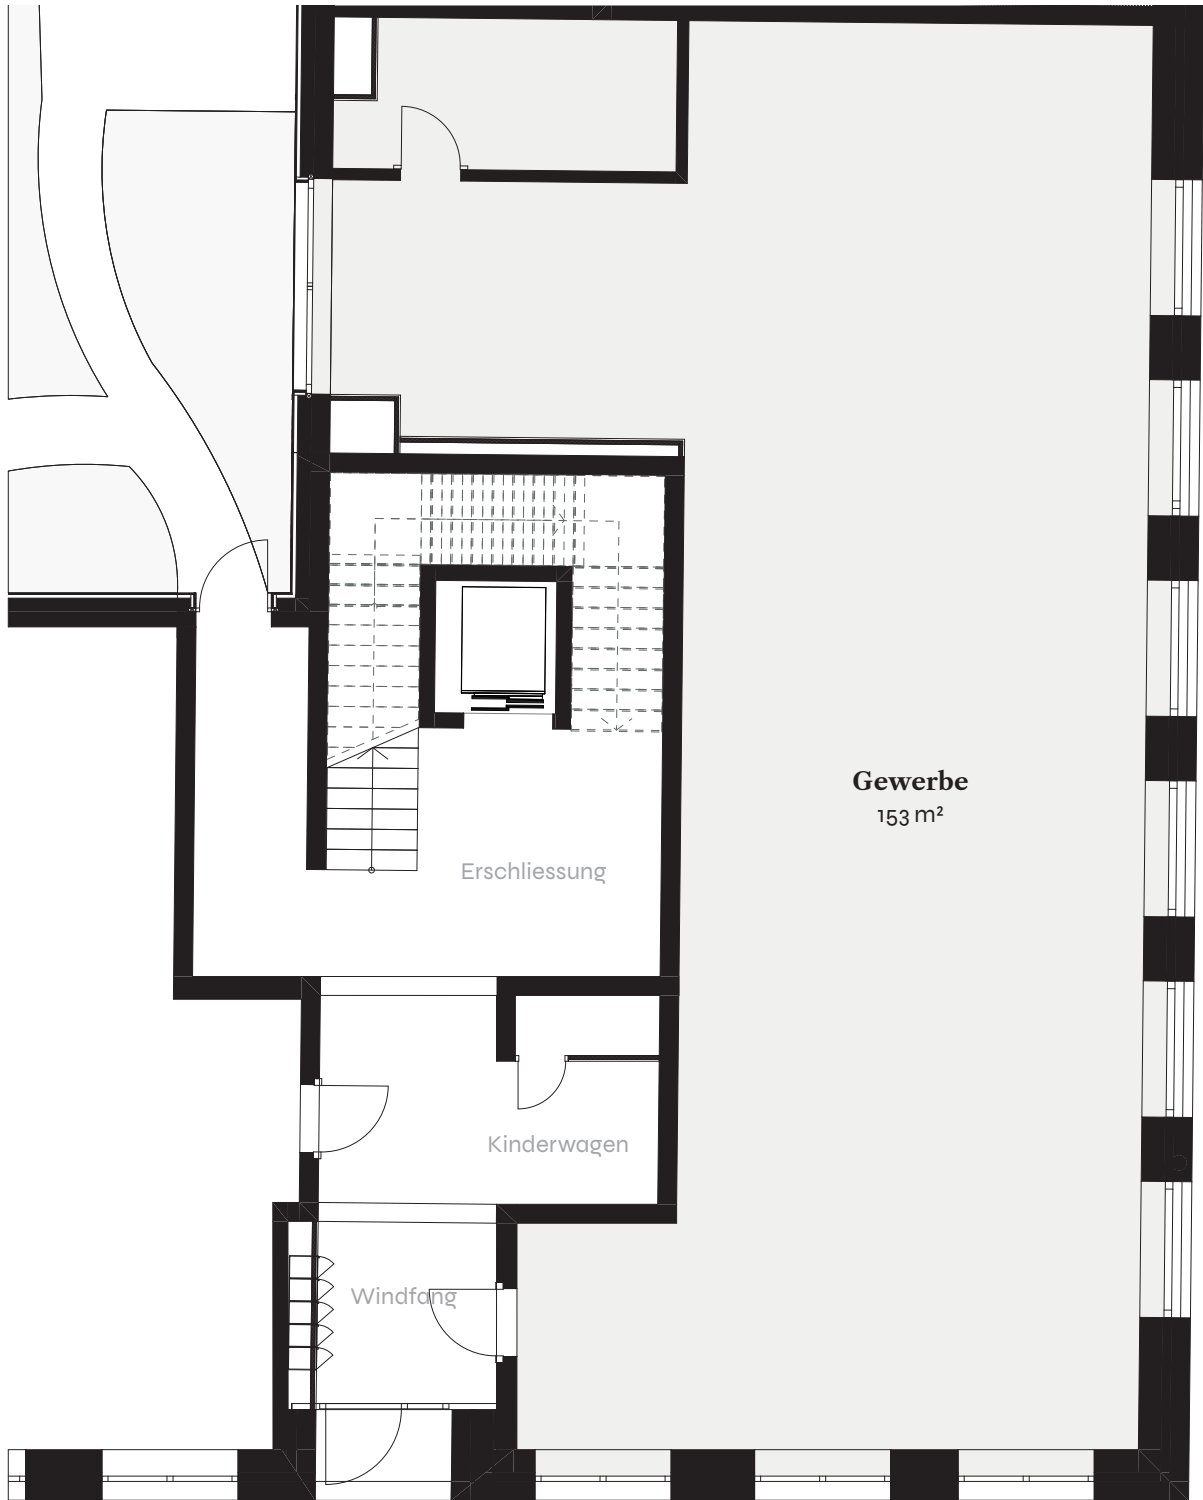

Gewerbe

Erdgeschoss

maison
johann

Gewerbefläche

E01

Nettofläche

ca. 153 m²

M 1 2 3 4 5

Mst. 1:100