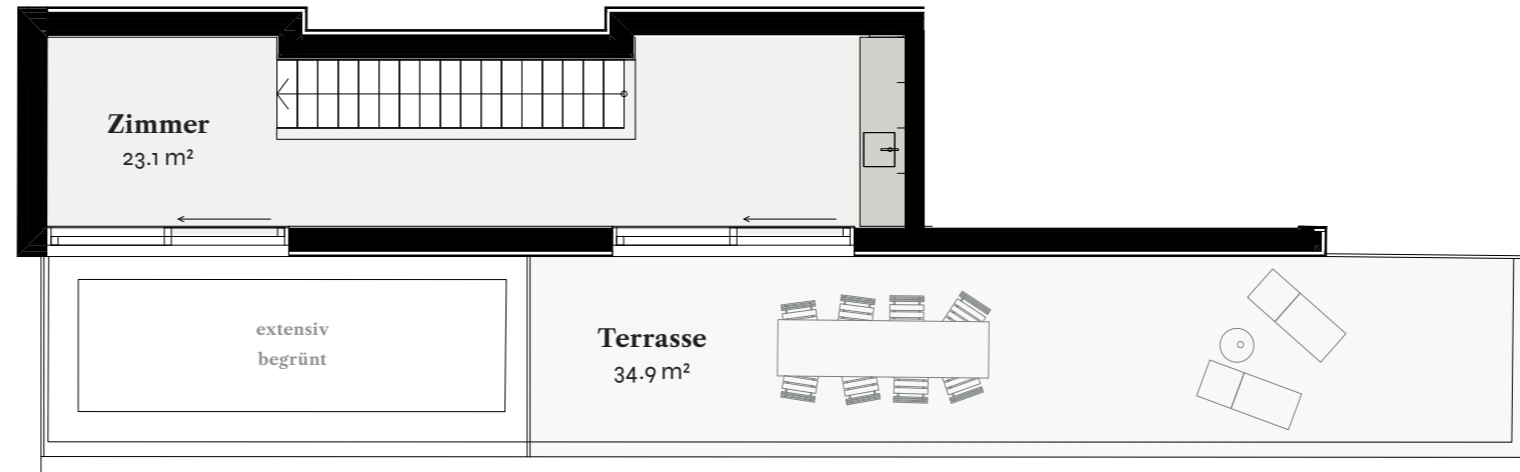

Attika B5

2. Dachgeschoss

1. Dachgeschoss

4 1/2 Zimmer-Maisonette mit Galerie-Zimmer

B5

| | |
|--------------|------------------------|
| Nettofläche | ca. 146 m ² |
| Dachterrasse | ca. 82 m ² |
| Keller | ca. 10 m ² |