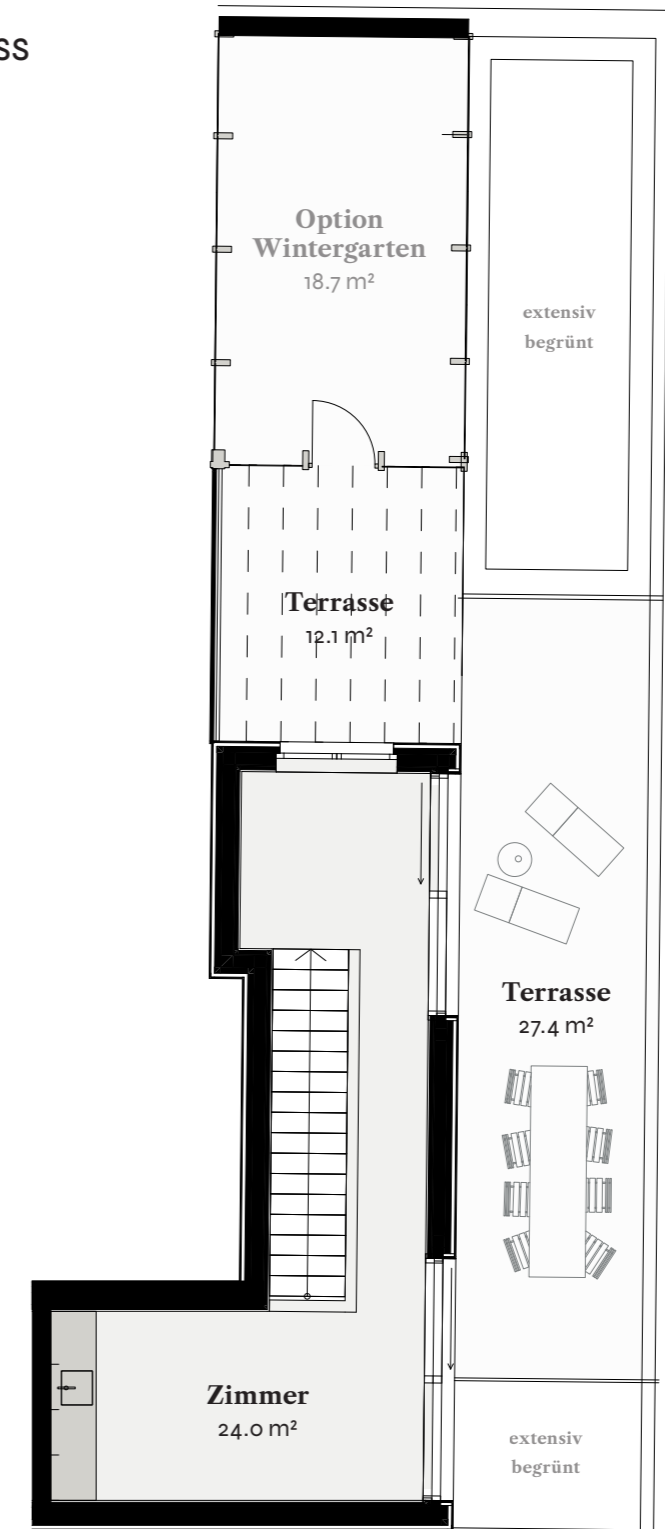

Attika A5

1. Dachgeschoss

2. Dachgeschoss

3 1/2 Zimmer-Maisonette mit Galerie-Zimmer A5

Nettofläche	ca. 135 m ²
Dachterrasse	ca. 111 m ²
Keller	ca. 10 m ²