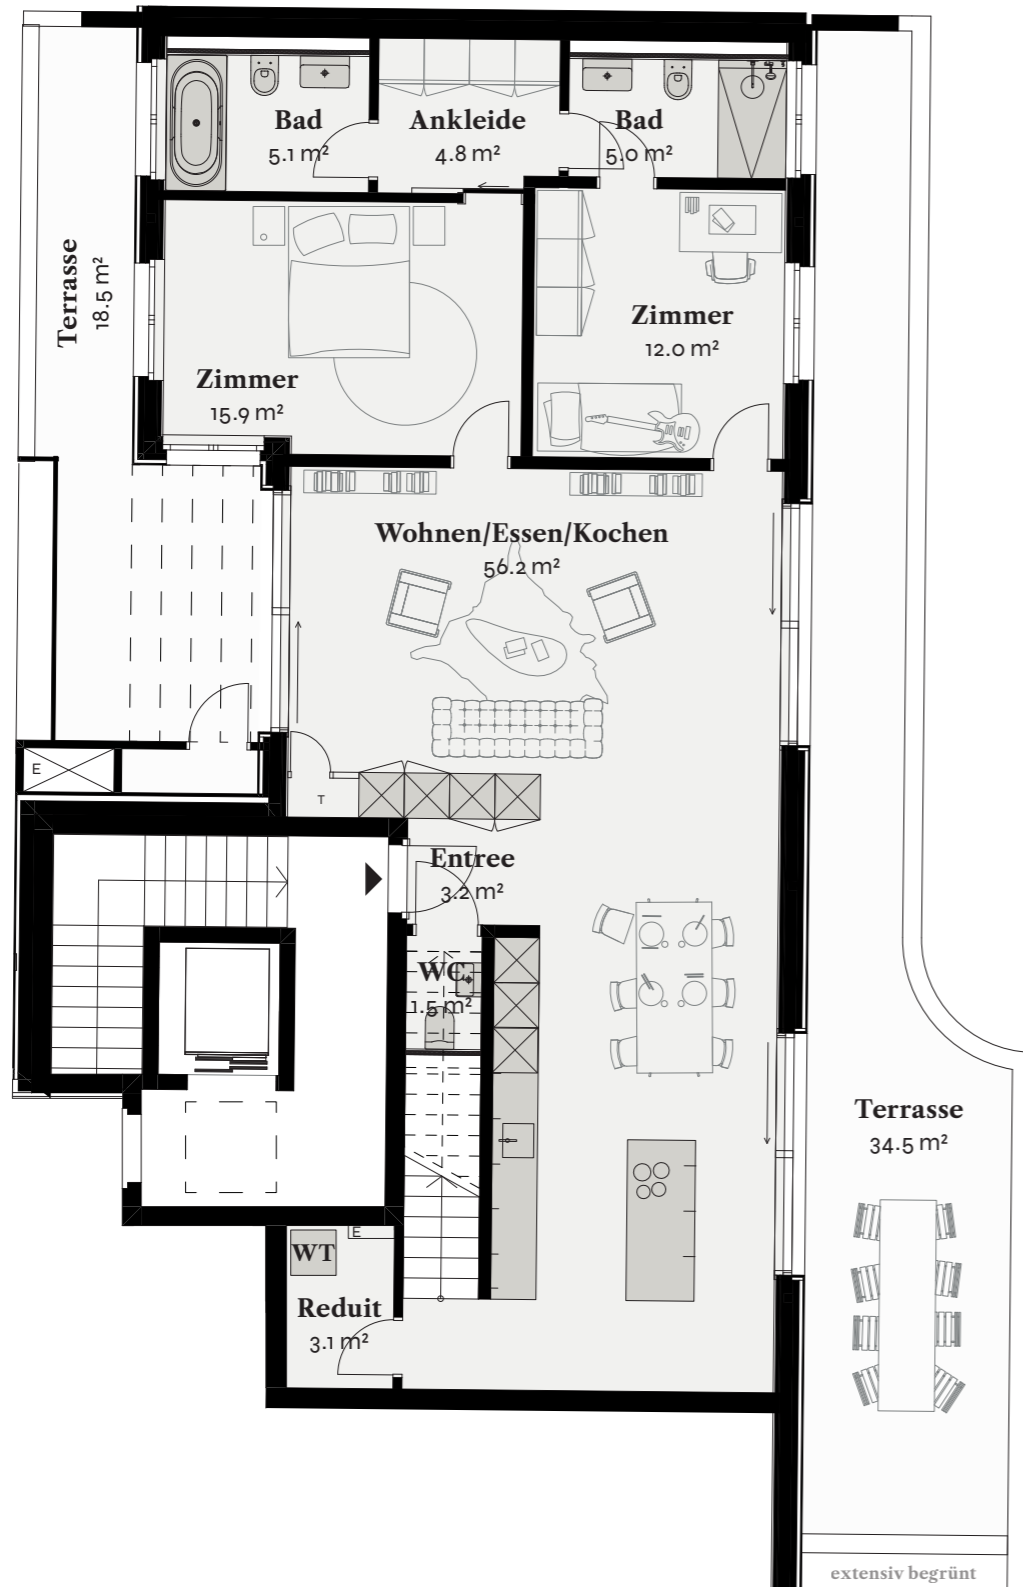

Attika A5

1. Dachgeschoss

2. Dachgeschoss

3 1/2 Zimmer-Maisonette mit Galerie-Zimmer A5

Nettofläche	ca. 135 m ²
Dachterrasse	ca. 111 m ²
Keller	ca. 10 m ²